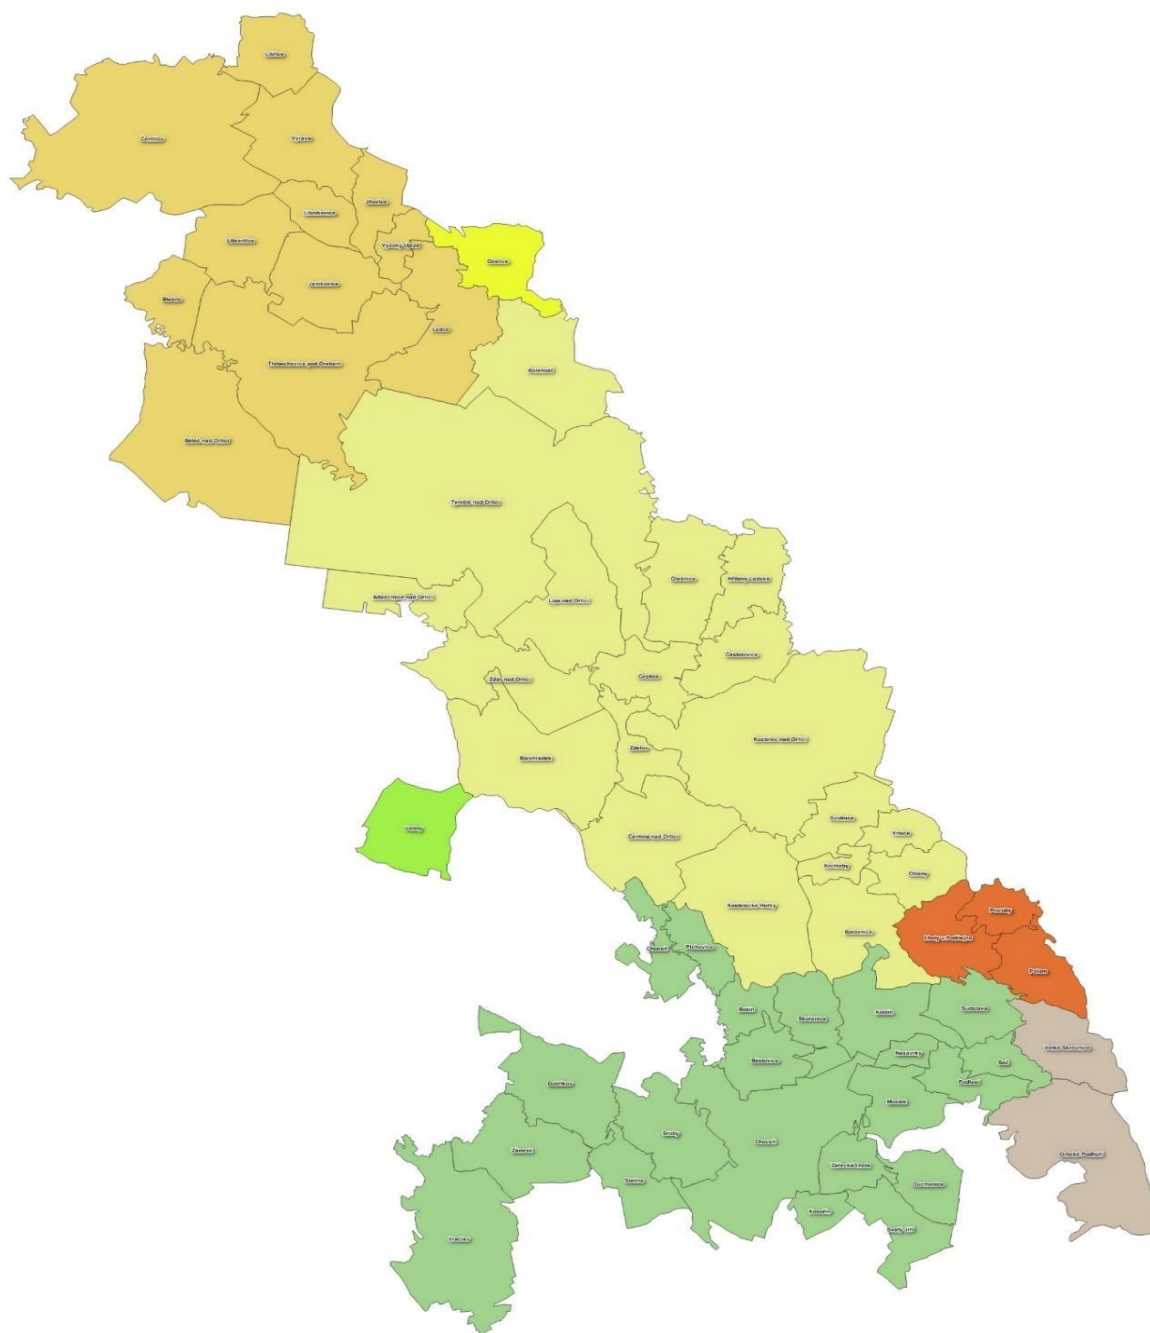

## Mapa MAS NAD ORLICÍ

### Legenda:

-  Hradec Králové
-  Dobruška
-  Kostelec nad Orlicí
-  Holice
-  Rychnov nad Kněžnou
-  Vysoké Mýto
-  Ústí nad Orlicí

## SEZNAM OBCÍ MAS NAD ORLICÍ

1. Albrechtice nad Orlicí
2. Běleč nad Orlicí
3. Běstovice
4. Blešno
5. Bolehošť
6. Borohrádek
7. Borovnice
8. Bošín
9. Častolovice
10. Černá nad Orlicí
11. Černilov
12. Čestice
13. Dobříkov
14. Hřibiny - Ledská
15. Chleny
16. Choceň
17. Jeníkovice
18. Jílovice
19. Koldín
20. Kosořín
21. Kostelec nad Orlicí
22. Kostelecké Horky
23. Krchleby
24. Ledce
25. Lhoty u Potštejna
26. Libníkovice
27. Librantice
28. Libřice
29. Lípa nad Orlicí
30. Mostek
31. Nasavrky
32. Očelice
33. Olešnice
34. Orlické Podhůří
35. Oucmanice
36. Plchovice
37. Podlesí
38. Polom
39. Proruby
40. Seč
41. Skořenice
42. Slatina
43. Sruby
44. Sudslava
45. Svatý Jiří
46. Svídnice
47. Třebechovice pod Orebem
48. Týniště nad Orlicí
49. Veliny
50. Velká Skrovnice
51. Vraclav
52. Vrbice
53. Výrava
54. Vysoký Újezd
55. Zámorsk
56. Zářečká Lhota
57. Zdelov
58. Žďár nad Orlicí